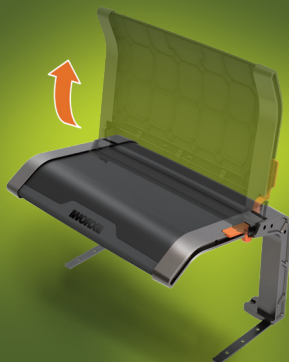

VALABLE POUR DES MODELES
WR130E - 5680149 \ WR141E - 5680150
WR142E - 5680151 \ WR143E - 5680152
WR155E - 5680153 \ WR155E - 5680153

GARAGE GRATUIT

D'une valeur de €169,-

- Cette promotion n'est valable que chez Brico, Brico Plan-It et Briko Dépôt.
  - Cette promotion est valable du 15 mars 2022 jusqu'au 30 juin 2022.
  - Votre soumission ne pourra pas être traitée après le 31 juillet 2022.
    - La valeur du garage ne peut être payée en espèces.
  - Le garage vous sera envoyé dans les 45 jours suivant votre soumission.
  - Cette promotion ne peut pas être combinée avec d'autres promotions.
- Worx se réserve le droit de modifier ou d'arrêter la promotion sans préavis.

Que devez vous faire?
Vous vous inscrivez sur le site <https://www.worx-europe.com/fr-be/offres-et-actions/>
pour transmettre votre demande.